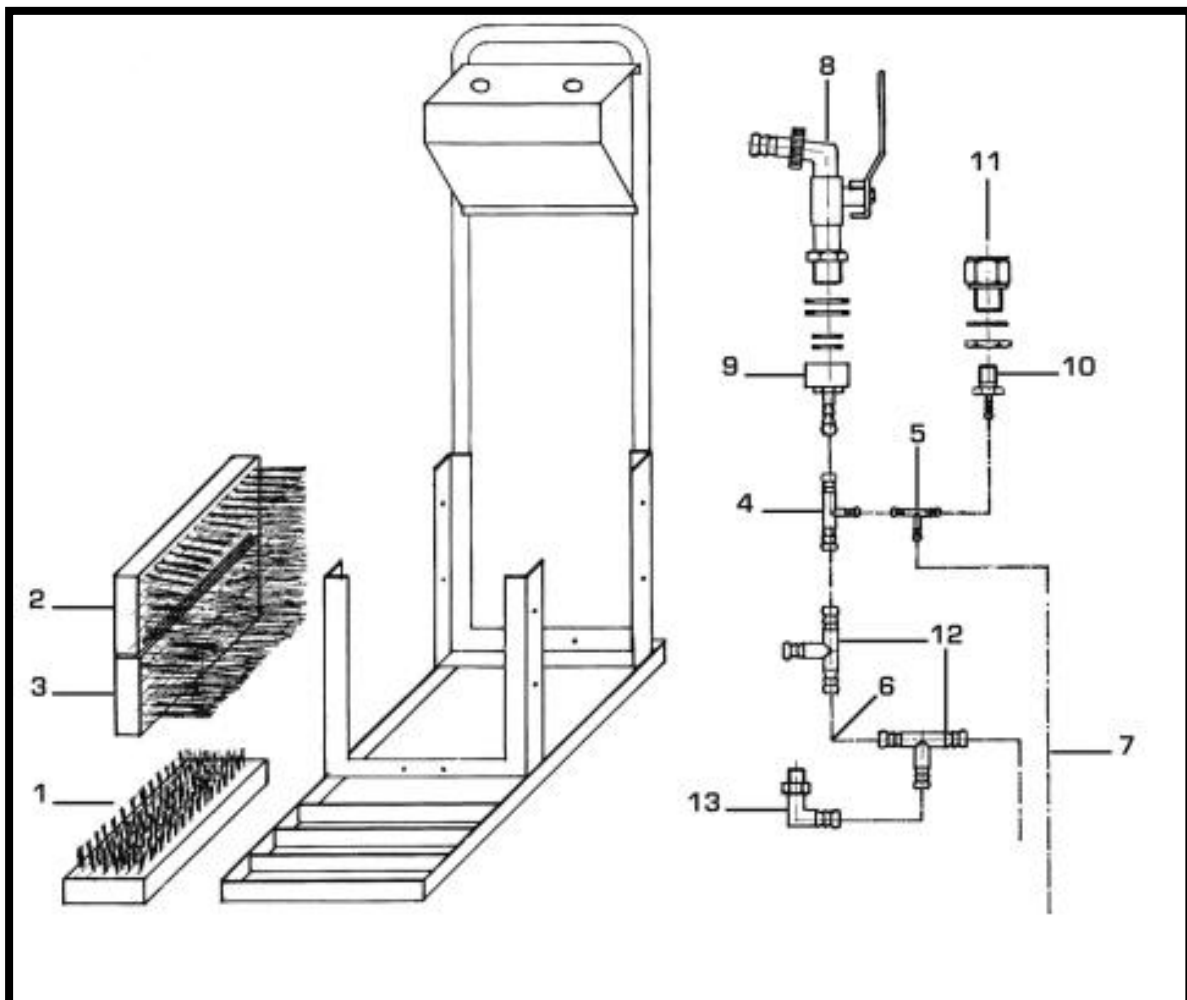

Kerbl laarzenreiniger 29320

Kerbl laarzenreiniger

POSITIE	BESTELNR.	OMSCHRIJVING
1	LZ12	Onderborstel
2	LZL08	Zijborstel boven
3	LZL04	Zijborstel onder
4	29324	T-Stuk plastic wit
5	29328	T-Stuk 4 mm
6	29329	Slang 8 mm, 1 m. (waterleiding)
7	29330	Slang 4 mm, 1 m. (desinfectie leiding)
8	29334	Kogelkraan
9	29336	Slang aansluitstuk + dichting 8mm voor kogelkraan
10	29332	Aanzuig stop voor desinfectie slang
11	29333	Wartel compleet
12	29337	T-stuk kunststof 8 mm
13	29338	L-stuk kunststof 8 mm